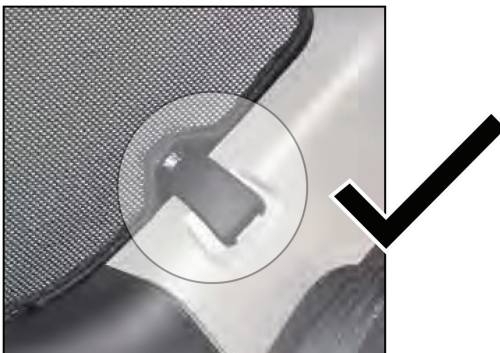

Side Shade Installation

CHEVROLET KALOS / AVEO 3DR
CHE-KALO-3-A

Chevrolet Kalos/Aveo 3dr

CHE-AVEO-3-A

SIDE SHADE INSTALLATION

X2