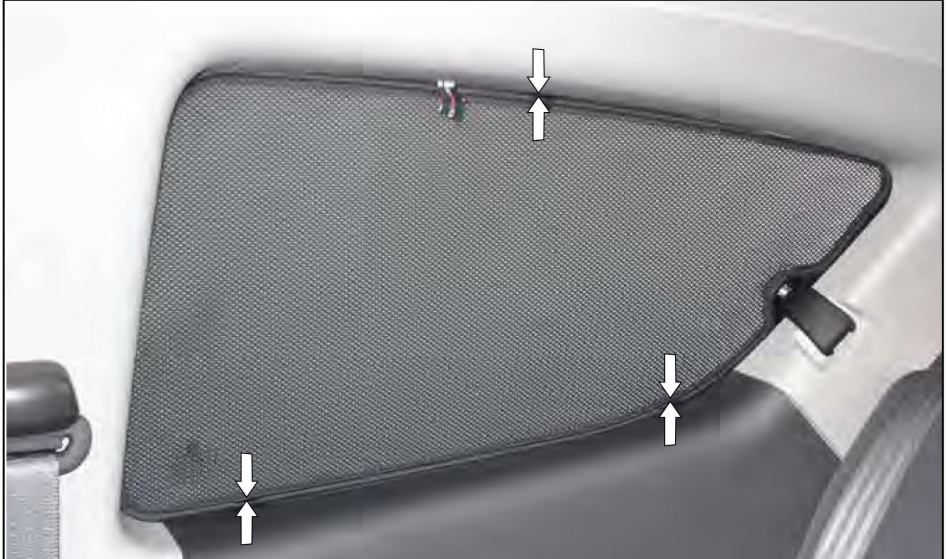

Side Shade Installation

CHEVROLET KALOS / AVEO 3DR
CHE-KALO-3-A

Chevrolet Kalos/Aveo 3dr

CHE-AVEO-3-A

SIDE SHADE INSTALLATION

X2