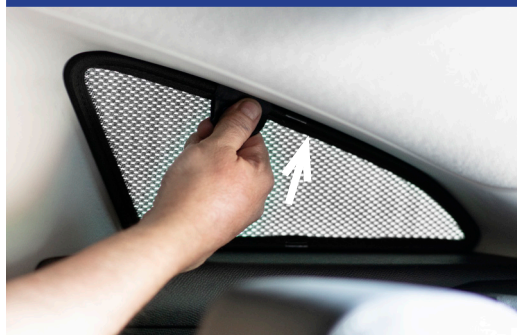

CL-M02 x 4

Port Shade Installation

STEP 1

STEP 2

STEP 3

STEP 4

STEP 5

STEP 6