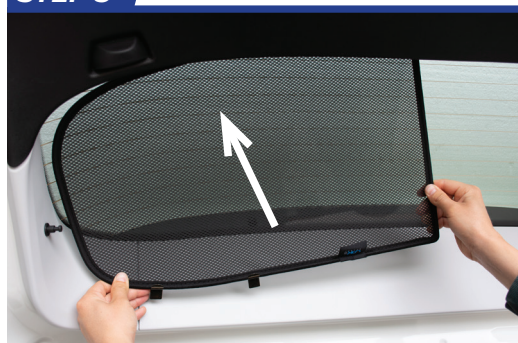

CL-M14 x 1

Tailgate Shade Installation

STEP 1

STEP 2

STEP 3

STEP 4

STEP 5

STEP 6