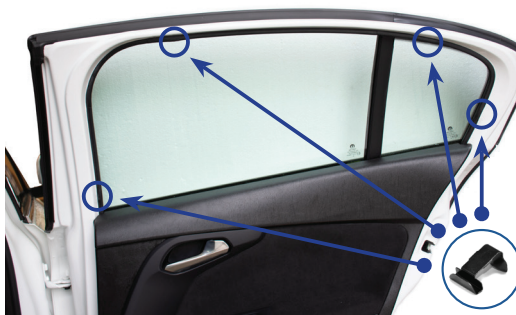

CL-M14 x 1

CL-T01 x 1

Installation

FIAT TIPO 5DR
FIA-TIPO-5-A

Components Needed

Side Shades

CL-M09 x 8

CL-T01 x 1

Side Shade Installation

STEP 1

STEP 2

STEP 3

STEP 4

STEP 5

STEP 6

Repeat steps 3 & 4 for the other clips