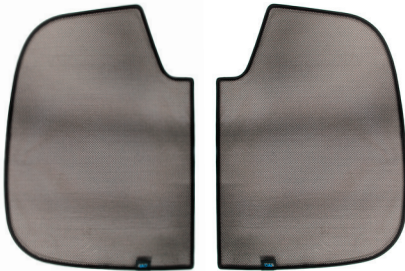

Installation Manual

HONDA CIVIC 5DR
HON-CIVI-5-D

Shades

Side Shades

Tailgate Shades

Fixing Clips

CL-M13 x 4

CL-M02 x 4

CL-M12 x 4

CL-M01 x 2

CL-M14 x 1

Installation

HONDA CIVIC 5DR
HON-CIVI-5-D

Components Needed

Side Shades

CL-M13 x 4