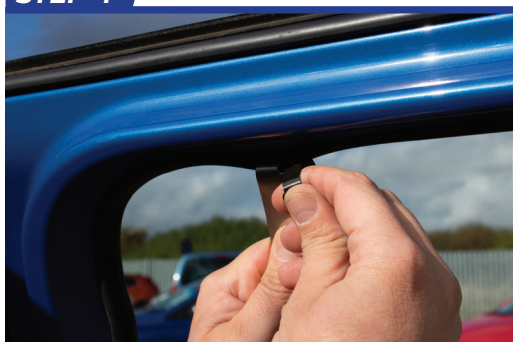

CL-T01 x 1

Side Shade Installation

STEP 1

STEP 2

STEP 3

STEP 4

STEP 5

STEP 6