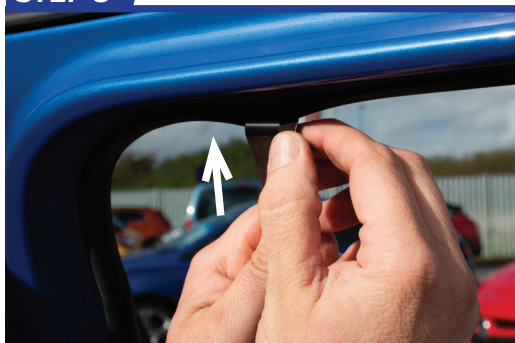

CL-T01 x 1

Side Shade Installation

STEP 1

STEP 2

STEP 3

STEP 4

STEP 5

STEP 6