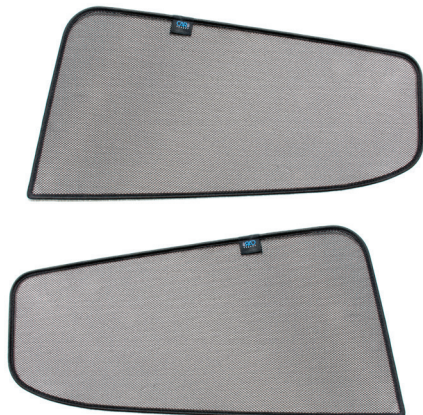

## Fixing Clips

Side Shades

CL-M03 x 2

CL-M12 x 4