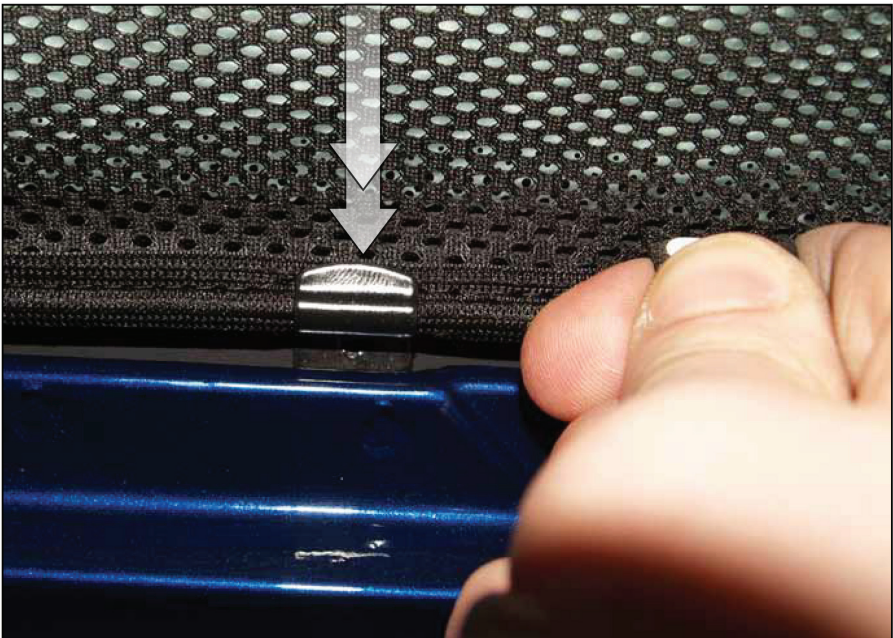

Installation

PEUGEOT 306 5DR

PEU-306-5-A

REAR SHADE INSTALLATION