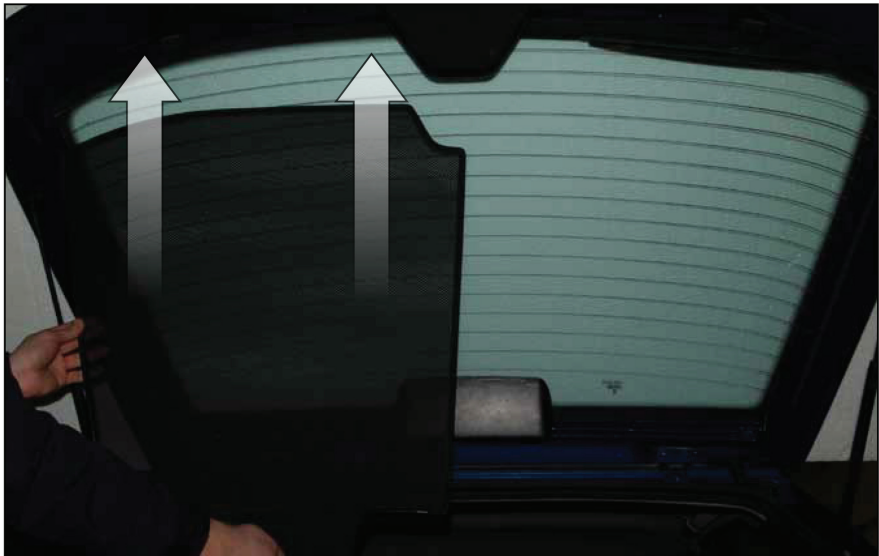

PEUGEOT 306 5DR

PEU-306-5-A

SIDE SHADE INSTALLATION

X2

Installation

PEUGEOT 306 5DR

PEU-306-5-A

REAR SHADE INSTALLATION