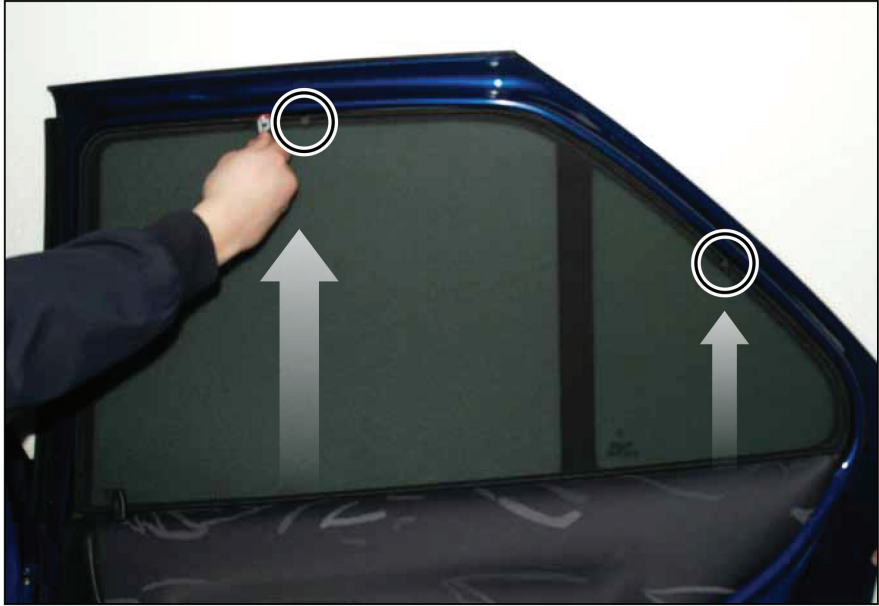

PEUGEOT 306 5DR

PEU-306-5-A

SIDE SHADE INSTALLATION

Installation

PEUGEOT 306 5DR

PEU-306-5-A

SIDE SHADE INSTALLATION

Installation