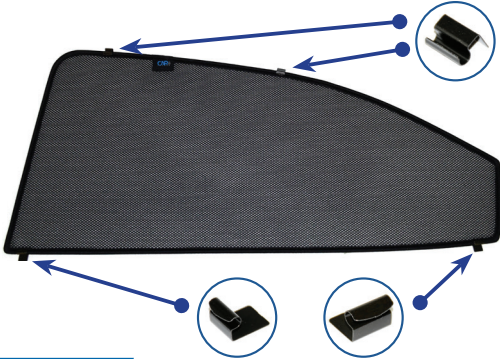

Installation Manual

TOYOTA COROLLA 4DR
TOY-CORO-4-D

Shades

Side Shades

Tailgate Shades

Fixing Clips

CL-M04 x 4

CL-M03 x 2

CL-M12 x 2

CL-M13 x 2

CL-M14 x 1

Installation

TOYOTA COROLLA 4DR
TOY-CORO-4-D

Components Needed

Side Shades

CL-M03 x 2

CL-M04 x 4

CL-M13 x 2

Side Shade Installation

STEP 1

STEP 2

STEP 3

STEP 4

STEP 5