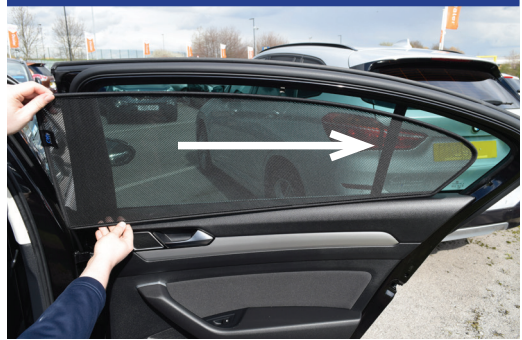

STEP 6

Installation

VW PASSAT 4DR
VW-PASS-4-D

Side Shade Installation

STEP 7

STEP 8

STEP 9

STEP 10